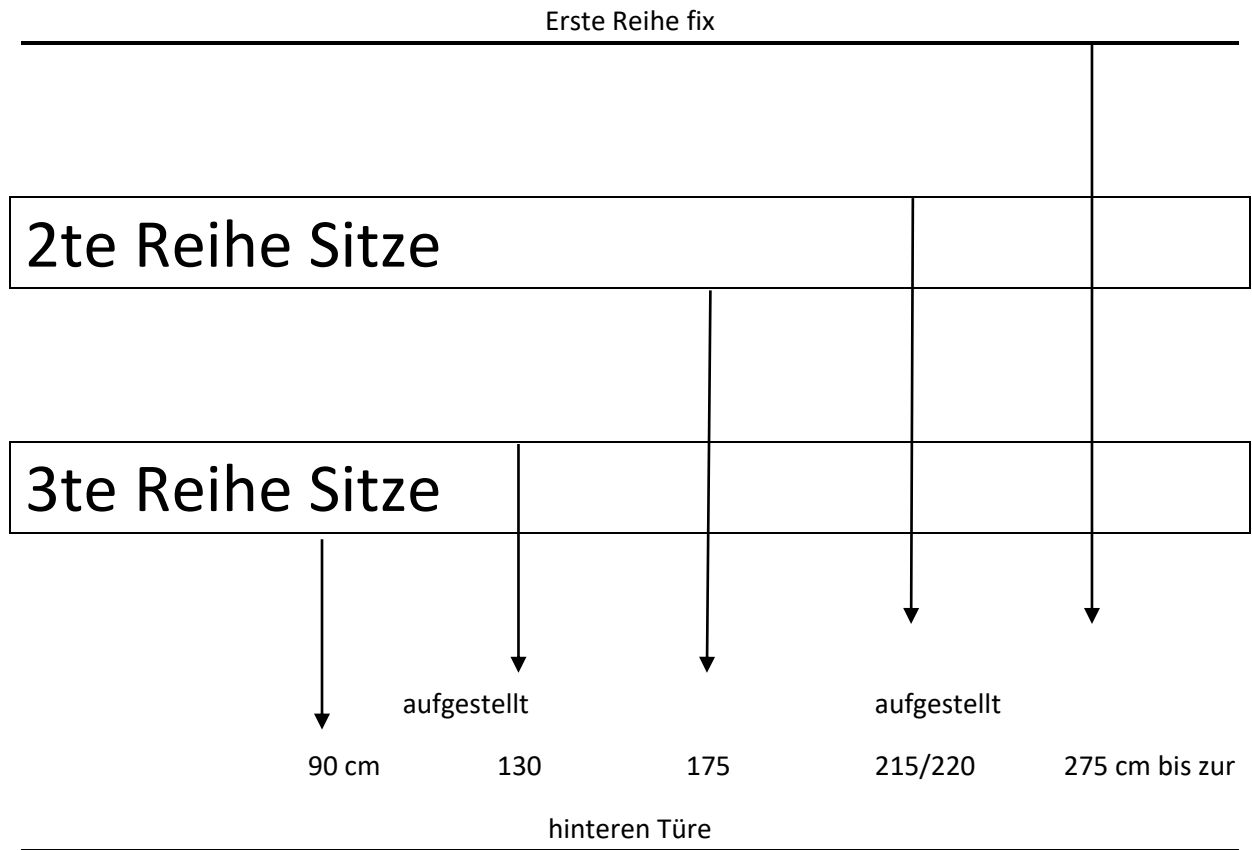

Innen Abmessungen

Breite bei Türe hinten (Türangeln) 130 cm

136 Breite zwischen Radkästen

Höhe hinten bei Türe 160 cm